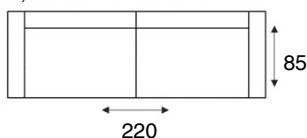

Sentania

modeloverzicht

**VRAAG
NAAR DE
VELE
OPTIES**

3,5- zitsbank
3,5 zits 220cm

3,5-zits arm LI | RE
3,5 al/ar 210cm

3- zitsbank
3 zits 200cm

3-zits arm LI | RE
3 al/ar 190cm

2,5-zitsbank
2,5 zits 180cm

2,5-zits arm LI | RE
2,5 al/ar 170cm

2-zitsbank
2 zits 160cm

2-zits arm LI | RE
2 al/ar 150cm

Fauteuil
fauteuil

Hoeelement
zithoek

Armkussen 50x50
armkussen 50x50 ZB

Pootmogelijkheden

Zwarte
metalen poot
M-15 KNIK