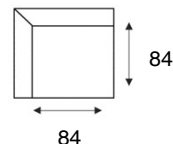

Sentania

modeloverzicht

**VRAAG
NAAR DE
VELE
OPTIES**

3,5- zitsbank
3,5 zits 220cm

3,5-zits arm LI | RE
3,5 al/ar 210cm

3- zitsbank
3 zits 200cm

3-zits arm LI | RE
3 al/ar 190cm

2,5-zitsbank
2,5 zits 180cm

2,5-zits arm LI | RE
2,5 al/ar 170cm

2-zitsbank
2 zits 160cm

2-zits arm LI | RE
2 al/ar 150cm

Fauteuil
fauteuil

Hoeelement
zithoek

Armkussen 50x50
armkussen 50x50 ZB

Pootmogelijkheden

Zwarte
metalen poot
M-15 KNIK