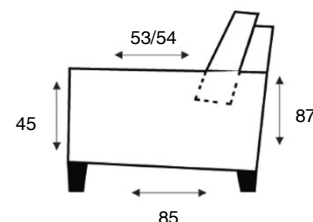

Sentania

modeloverzicht

**VRAAG
NAAR DE
VELE
OPTIES**

3,5- zitsbank
3,5 zits 220cm

3,5-zits arm LI | RE
3,5 al/ar 210cm

3- zitsbank
3 zits 200cm

3-zits arm LI | RE
3 al/ar 190cm

2,5-zitsbank
2,5 zits 180cm

2,5-zits arm LI | RE
2,5 al/ar 170cm

2-zitsbank
2 zits 160cm

2-zits arm LI | RE
2 al/ar 150cm

Fauteuil
fauteuil

Hoeelement
zithoek

Armkussen 50x50
armkussen 50x50 ZB

Pootmogelijkheden

Zwarte
metalen poot
M-15 KNIK