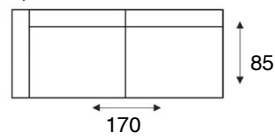

Sentania

modeloverzicht

**VRAAG
NAAR DE
VELE
OPTIES**

3,5- zitsbank
3,5 zits 220cm

3,5-zits arm LI | RE
3,5 al/ar 210cm

3- zitsbank
3 zits 200cm

3-zits arm LI | RE
3 al/ar 190cm

2,5-zitsbank
2,5 zits 180cm

2,5-zits arm LI | RE
2,5 al/ar 170cm

2-zitsbank
2 zits 160cm

2-zits arm LI | RE
2 al/ar 150cm

Fauteuil
fauteuil

Hoeelement
zithoek

Armkussen 50x50
armkussen 50x50 ZB

Pootmogelijkheden

Zwarte
metalen poot
M-15 KNIK