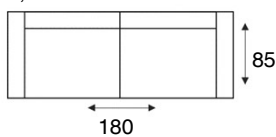

Sentania

modeloverzicht

**VRAAG
NAAR DE
VELE
OPTIES**

3,5- zitsbank
3,5 zits 220cm

3,5-zits arm LI | RE
3,5 al/ar 210cm

3- zitsbank
3 zits 200cm

3-zits arm LI | RE
3 al/ar 190cm

2,5-zitsbank
2,5 zits 180cm

2,5-zits arm LI | RE
2,5 al/ar 170cm

2-zitsbank
2 zits 160cm

2-zits arm LI | RE
2 al/ar 150cm

Fauteuil
fauteuil

Hoeelement
zithoek

Armkussen 50x50
armkussen 50x50 ZB

Pootmogelijkheden

Zwarte
metalen poot
M-15 KNIK