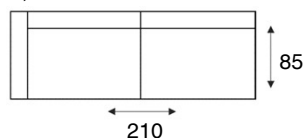

Sentania

modeloverzicht

**VRAAG
NAAR DE
VELE
OPTIES**

3,5- zitsbank
3,5 zits 220cm

3,5-zits arm LI | RE
3,5 al/ar 210cm

3- zitsbank
3 zits 200cm

3-zits arm LI | RE
3 al/ar 190cm

2,5-zitsbank
2,5 zits 180cm

2,5-zits arm LI | RE
2,5 al/ar 170cm

2-zitsbank
2 zits 160cm

2-zits arm LI | RE
2 al/ar 150cm

Fauteuil
fauteuil

Hoeelement
zithoek

Armkussen 50x50
armkussen 50x50 ZB

Pootmogelijkheden

Zwarte
metalen poot
M-15 KNIK