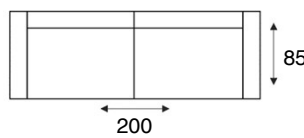

Sentania

modeloverzicht

**VRAAG
NAAR DE
VELE
OPTIES**

3,5- zitsbank
3,5 zits 220cm

3,5-zits arm LI | RE
3,5 al/ar 210cm

3- zitsbank
3 zits 200cm

3-zits arm LI | RE
3 al/ar 190cm

2,5-zitsbank
2,5 zits 180cm

2,5-zits arm LI | RE
2,5 al/ar 170cm

2-zitsbank
2 zits 160cm

2-zits arm LI | RE
2 al/ar 150cm

Fauteuil
fauteuil

Hoeelement
zithoek

Armkussen 50x50
armkussen 50x50 ZB

Pootmogelijkheden

Zwarte
metalen poot
M-15 KNIK