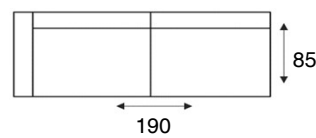

Sentania

modeloverzicht

**VRAAG
NAAR DE
VELE
OPTIES**

3,5- zitsbank
3,5 zits 220cm

3,5-zits arm LI | RE
3,5 al/ar 210cm

3- zitsbank
3 zits 200cm

3-zits arm LI | RE
3 al/ar 190cm

2,5-zitsbank
2,5 zits 180cm

2,5-zits arm LI | RE
2,5 al/ar 170cm

2-zitsbank
2 zits 160cm

2-zits arm LI | RE
2 al/ar 150cm

Fauteuil
fauteuil

Hoeelement
zithoek

Armkussen 50x50
armkussen 50x50 ZB

Pootmogelijkheden

Zwarte
metalen poot
M-15 KNIK