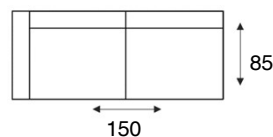

Sentania

modeloverzicht

**VRAAG
NAAR DE
VELE
OPTIES**

3,5- zitsbank
3,5 zits 220cm

3,5-zits arm LI | RE
3,5 al/ar 210cm

3- zitsbank
3 zits 200cm

3-zits arm LI | RE
3 al/ar 190cm

2,5-zitsbank
2,5 zits 180cm

2,5-zits arm LI | RE
2,5 al/ar 170cm

2-zitsbank
2 zits 160cm

2-zits arm LI | RE
2 al/ar 150cm

Fauteuil
fauteuil

Hoeelement
zithoek

Armkussen 50x50
armkussen 50x50 ZB

Pootmogelijkheden

Zwarte
metalen poot
M-15 KNIK