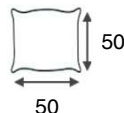

Sentania

modeloverzicht

**VRAAG
NAAR DE
VELE
OPTIES**

3,5- zitsbank
3,5 zits 220cm

3,5-zits arm LI | RE
3,5 al/ar 210cm

3- zitsbank
3 zits 200cm

3-zits arm LI | RE
3 al/ar 190cm

2,5-zitsbank
2,5 zits 180cm

2,5-zits arm LI | RE
2,5 al/ar 170cm

2-zitsbank
2 zits 160cm

2-zits arm LI | RE
2 al/ar 150cm

Fauteuil
fauteuil

Hoeelement
zithoek

Armkussen 50x50
armkussen 50x50 ZB

Pootmogelijkheden

Zwarte
metalen poot
M-15 KNIK