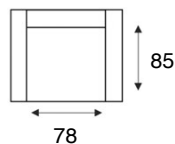

Sentania

modeloverzicht

**VRAAG
NAAR DE
VELE
OPTIES**

3,5- zitsbank
3,5 zits 220cm

3,5-zits arm LI | RE
3,5 al/ar 210cm

3- zitsbank
3 zits 200cm

3-zits arm LI | RE
3 al/ar 190cm

2,5-zitsbank
2,5 zits 180cm

2,5-zits arm LI | RE
2,5 al/ar 170cm

2-zitsbank
2 zits 160cm

2-zits arm LI | RE
2 al/ar 150cm

Fauteuil
fauteuil

Hoeelement
zithoek

Armkussen 50x50
armkussen 50x50 ZB

Pootmogelijkheden

Zwarte
metalen poot
M-15 KNIK