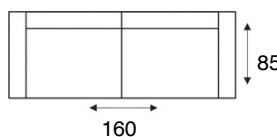

Sentania

modeloverzicht

**VRAAG
NAAR DE
VELE
OPTIES**

3,5- zitsbank
3,5 zits 220cm

3,5-zits arm LI | RE
3,5 al/ar 210cm

3- zitsbank
3 zits 200cm

3-zits arm LI | RE
3 al/ar 190cm

2,5-zitsbank
2,5 zits 180cm

2,5-zits arm LI | RE
2,5 al/ar 170cm

2-zitsbank
2 zits 160cm

2-zits arm LI | RE
2 al/ar 150cm

Fauteuil
fauteuil

Hoeelement
zithoek

Armkussen 50x50
armkussen 50x50 ZB

Pootmogelijkheden

Zwarte
metalen poot
M-15 KNIK