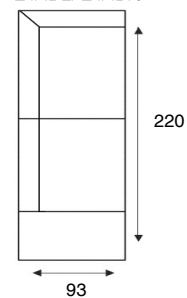

2-ZITS ARM LINKS | RECHTS
2 AL/AR

LOVESEAT
1,5 ALR

1,5-ZITS ARM LINKS | RECHTS
1,5 AL/AR

LONGCHAIR ARM
LINKS | RECHTS
LAL/LAR

HOEK MET EILAND ARM
LINKS | RECHTS
E1ABL/E1ABR

HOEKELEMENT KLEIN
SP.KL

HOCKER
HOCKER 95x65

Hoogten gelden bij een pothoogte van 15 cm.

ALTIJD **IN.CLUSIEF**

VERSCHILLENDE
SOORTEN
ZITCOMFORT
MOGELIJK

MEERDERE
POTHOOGTES
MOGELIJK

KEUZE UIT DE VELE
KLEUREN VAN DE
IN.HOUSE STOF-EN
LEDER COLLECTIE

EXTRA 5 JAAR
GARANTIE
TEGEN MEERPRIJS
VERKRIJGBAAR