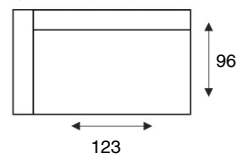

PORTILA

MODELOVERZICHT

PERSOONLIJK
MAATWERK

3- ZITSBANK
3 ALR

3-ZITS ARM LINKS | RECHTS
3 AL/AR

2,5- ZITSBANK
2,5 ALR

2,5-ZITS ARM LINKS | RECHTS
2,5 AL/AR

2- ZITSBANK
2 ALR

2-ZITS ARM LINKS | RECHTS
2 AL/AR

LOVESEAT
1,5 ALR

1,5-ZITS ARM LINKS | RECHTS
1,5 AL/AR

LONGCHAIR ARM
LINKS | RECHTS
LAL/LAR

HOEK MET EILAND ARM
LINKS | RECHTS
E1ABL/E1ABR

HOEKELEMENT KLEIN
SP.KL

HOCKER
HOCKER 95x65