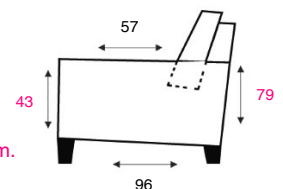

2-ZITS ARM LINKS | RECHTS
2 AL/AR

LOVESEAT
1,5 ALR

1,5-ZITS ARM LINKS | RECHTS
1,5 AL/AR

LONGCHAIR ARM
LINKS | RECHTS
LAL/LAR

HOEK MET EILAND ARM
LINKS | RECHTS
E1ABL/E1ABR

HOEKELEMENT KLEIN
SP.KL

HOCKER
HOCKER 95x65

Hoogten gelden bij een pothoogte van 15 cm.

ALTIJD **IN.CLUSIEF**

VERSCHILLENDE
SOORTEN
ZITCOMFORT
MOGELIJK

MEERDERE
POTHOOGTES
MOGELIJK

KEUZE UIT DE VELE
KLEUREN VAN DE
IN.HOUSE STOF-EN
LEDER COLLECTIE

EXTRA 5 JAAR
GARANTIE
TEGEN MEERPRIJS
VERKRIJGBAAR