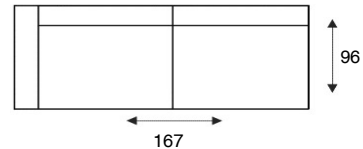

PORTILA

MODELOVERZICHT

PERSOONLIJK
MAATWERK

3- ZITSBANK
3 ALR

3-ZITS ARM LINKS | RECHTS
3 AL/AR

2,5- ZITSBANK
2,5 ALR

2,5-ZITS ARM LINKS | RECHTS
2,5 AL/AR

2- ZITSBANK
2 ALR

2-ZITS ARM LINKS | RECHTS
2 AL/AR

LOVESEAT
1,5 ALR

1,5-ZITS ARM LINKS | RECHTS
1,5 AL/AR

LONGCHAIR ARM
LINKS | RECHTS
LAL/LAR

HOEK MET EILAND ARM
LINKS | RECHTS
E1ABL/E1ABR

HOEKELEMENT KLEIN
SP.KL

HOCKER
HOCKER 95x65