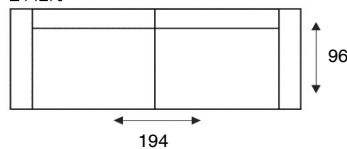

PORTILA

MODELOVERZICHT

PERSOONLIJK
MAATWERK

3- ZITSBANK
3 ALR

3-ZITS ARM LINKS | RECHTS
3 AL/AR

2,5- ZITSBANK
2,5 ALR

2,5-ZITS ARM LINKS | RECHTS
2,5 AL/AR

2- ZITSBANK
2 ALR

2-ZITS ARM LINKS | RECHTS
2 AL/AR

LOVESEAT
1,5 ALR

1,5-ZITS ARM LINKS | RECHTS
1,5 AL/AR

LONGCHAIR ARM
LINKS | RECHTS
LAL/LAR

HOEK MET EILAND ARM
LINKS | RECHTS
E1ABL/E1ABR

HOEKELEMENT KLEIN
SP.KL

HOCKER
HOCKER 95x65

Hoogten gelden bij een pothoogte van 15 cm.

ALTIJD **IN.CLUSIEF**

VERSCHILLENDE
SOORTEN
ZITCOMFORT
MOGELIJK

MEERDERE
POTHOOGTES
MOGELIJK

KEUZE UIT DE VELE
KLEUREN VAN DE
IN.HOUSE STOF-EN
LEDER COLLECTIE

EXTRA 5 JAAR
GARANTIE
TEGEN MEERPRIJS
VERKRIJGBAAR