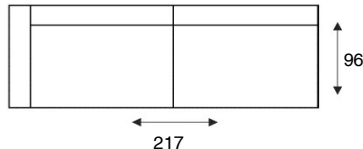

PORTILA

MODELOVERZICHT

PERSOONLIJK
MAATWERK

3- ZITSBANK
3 ALR

3-ZITS ARM LINKS | RECHTS
3 AL/AR

2,5- ZITSBANK
2,5 ALR

2,5-ZITS ARM LINKS | RECHTS
2,5 AL/AR

2- ZITSBANK
2 ALR

2-ZITS ARM LINKS | RECHTS
2 AL/AR

LOVESEAT
1,5 ALR

1,5-ZITS ARM LINKS | RECHTS
1,5 AL/AR

LONGCHAIR ARM
LINKS | RECHTS
LAL/LAR

HOEK MET EILAND ARM
LINKS | RECHTS
E1ABL/E1ABR

HOEKELEMENT KLEIN
SP.KL

HOCKER
HOCKER 95x65