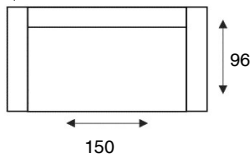

PORTILA

MODELOVERZICHT

PERSOONLIJK
MAATWERK

3- ZITSBANK
3 ALR

3-ZITS ARM LINKS | RECHTS
3 AL/AR

2,5- ZITSBANK
2,5 ALR

2,5-ZITS ARM LINKS | RECHTS
2,5 AL/AR

2- ZITSBANK
2 ALR

2-ZITS ARM LINKS | RECHTS
2 AL/AR

LOVESEAT
1,5 ALR

1,5-ZITS ARM LINKS | RECHTS
1,5 AL/AR

LONGCHAIR ARM
LINKS | RECHTS
LAL/LAR

HOEK MET EILAND ARM
LINKS | RECHTS
E1ABL/E1ABR

HOEKELEMENT KLEIN
SP.KL

HOCKER
HOCKER 95x65

Hoogten gelden bij een pothoogte van 15 cm.

ALTIJD **IN.CLUSIEF**

VERSCHILLENDE
SOORTEN
ZITCOMFORT
MOGELIJK

MEERDERE
POTHOOGTES
MOGELIJK

KEUZE UIT DE VELE
KLEUREN VAN DE
IN.HOUSE STOF-EN
LEDER COLLECTIE

EXTRA 5 JAAR
GARANTIE
TEGEN MEERPRIJS
VERKRIJGBAAR