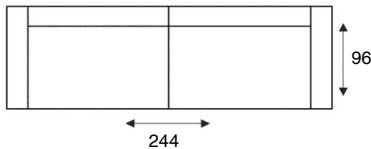

PORTILA

MODELOVERZICHT

PERSOONLIJK
MAATWERK

3- ZITSBANK
3 ALR

3-ZITS ARM LINKS | RECHTS
3 AL/AR

2,5- ZITSBANK
2,5 ALR

2,5-ZITS ARM LINKS | RECHTS
2,5 AL/AR

2- ZITSBANK
2 ALR

2-ZITS ARM LINKS | RECHTS
2 AL/AR

LOVESEAT
1,5 ALR

1,5-ZITS ARM LINKS | RECHTS
1,5 AL/AR

LONGCHAIR ARM
LINKS | RECHTS
LAL/LAR

HOEK MET EILAND ARM
LINKS | RECHTS
E1ABL/E1ABR

HOEKELEMENT KLEIN
SP.KL

HOCKER
HOCKER 95x65

Hoogten gelden bij een pothoogte van 15 cm.

ALTIJD **IN.CLUSIEF**

VERSCHILLENDE
SOORTEN
ZITCOMFORT
MOGELIJK

MEERDERE
POTHOOGTES
MOGELIJK

KEUZE UIT DE VELE
KLEUREN VAN DE
IN.HOUSE STOF-EN
LEDER COLLECTIE

EXTRA 5 JAAR
GARANTIE
TEGEN MEERPRIJS
VERKRIJGBAAR