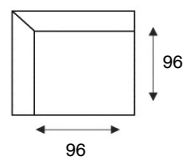

2-ZITS ARM LINKS | RECHTS
2 AL/AR

LOVESEAT
1,5 ALR

1,5-ZITS ARM LINKS | RECHTS
1,5 AL/AR

LONGCHAIR ARM
LINKS | RECHTS
LAL/LAR

HOEK MET EILAND ARM
LINKS | RECHTS
E1ABL/E1ABR

HOEKELEMENT KLEIN
SP.KL

HOCKER
HOCKER 95x65

Hoogten gelden bij een pothoogte van 15 cm.

ALTIJD **IN.CLUSIEF**

VERSCHILLENDE
SOORTEN
ZITCOMFORT
MOGELIJK

MEERDERE
POTHOOGTES
MOGELIJK

KEUZE UIT DE VELE
KLEUREN VAN DE
IN.HOUSE STOF-EN
LEDER COLLECTIE

EXTRA 5 JAAR
GARANTIE
TEGEN MEERPRIJS
VERKRIJGBAAR