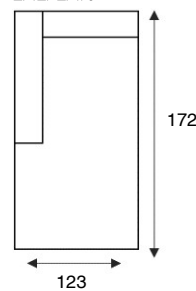

2-ZITS ARM LINKS | RECHTS
2 AL/AR

LOVESEAT
1,5 ALR

1,5-ZITS ARM LINKS | RECHTS
1,5 AL/AR

LONGCHAIR ARM
LINKS | RECHTS
LAL/LAR

HOEK MET EILAND ARM
LINKS | RECHTS
E1ABL/E1ABR

HOEKELEMENT KLEIN
SP.KL

HOCKER
HOCKER 95x65

Hoogten gelden bij een pothoogte van 15 cm.

ALTIJD **IN.CLUSIEF**

VERSCHILLENDE
SOORTEN
ZITCOMFORT
MOGELIJK

MEERDERE
POTHOOGTES
MOGELIJK

KEUZE UIT DE VELE
KLEUREN VAN DE
IN.HOUSE STOF-EN
LEDER COLLECTIE

EXTRA 5 JAAR
GARANTIE
TEGEN MEERPRIJS
VERKRIJGBAAR