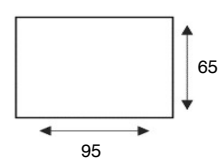

2-ZITS ARM LINKS | RECHTS
2 AL/AR

LOVESEAT
1,5 ALR

1,5-ZITS ARM LINKS | RECHTS
1,5 AL/AR

LONGCHAIR ARM
LINKS | RECHTS
LAL/LAR

HOEK MET EILAND ARM
LINKS | RECHTS
E1ABL/E1ABR

HOEKELEMENT KLEIN
SP.KL

HOCKER
HOCKER 95x65

Hoogten gelden bij een pothoogte van 15 cm.

ALTIJD **IN.CLUSIEF**

VERSCHILLENDE
SOORTEN
ZITCOMFORT
MOGELIJK

MEERDERE
POTHOOGTES
MOGELIJK

KEUZE UIT DE VELE
KLEUREN VAN DE
IN.HOUSE STOF-EN
LEDER COLLECTIE

EXTRA 5 JAAR
GARANTIE
TEGEN MEERPRIJS
VERKRIJGBAAR