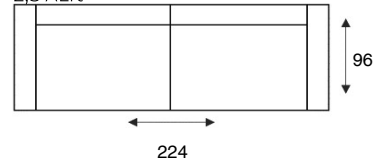

PORTILA

MODELOVERZICHT

PERSOONLIJK
MAATWERK

3- ZITSBANK
3 ALR

3-ZITS ARM LINKS | RECHTS
3 AL/AR

2,5- ZITSBANK
2,5 ALR

2,5-ZITS ARM LINKS | RECHTS
2,5 AL/AR

2- ZITSBANK
2 ALR

2-ZITS ARM LINKS | RECHTS
2 AL/AR

LOVESEAT
1,5 ALR

1,5-ZITS ARM LINKS | RECHTS
1,5 AL/AR

LONGCHAIR ARM
LINKS | RECHTS
LAL/LAR

HOEK MET EILAND ARM
LINKS | RECHTS
E1ABL/E1ABR

HOEKELEMENT KLEIN
SP.KL

HOCKER
HOCKER 95x65