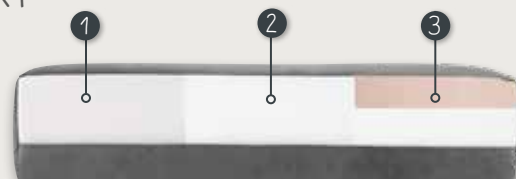

KIES JE ZITCOMFORT

- 1 **Standaard** : Polyether 30kg/m³.
- 2 **Medium** : HR-schuim volkern 35kg/m³.
- 3 **Excellent** : HR-schuim 35kg/m³ + Visco-Schuim 45kg/m³.

De zitcomforts zijn afgewerkt met een comfortabele Dacron afdeklag en zijn altijd ondersteund door Nosagveren! De hocker wordt uitgevoerd met elastische singelbanden i.p.v. Nosagveren. Zitcomfort type 2 & 3 hebben een meerprijs.

LEVERBAAR IN BIJNA ALLE
STOFFEN & KLEUREN UIT
DE PRONTO WONEN
STOFFENCOLLECTIE.

Geringe kleurafwijking mogelijk
door separate productie.