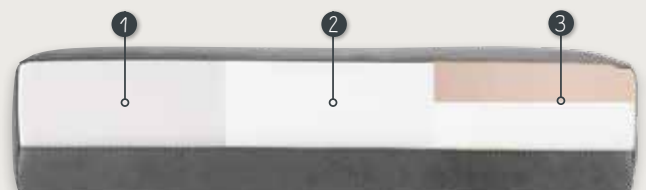

KIES JE ZITCOMFORT

1. 1 **Standaard** : Polyether 30kg/m³ (standaard).
2. 2 **Medium** : HR-schuim volkern 35kg/m³.
3. 3 **Excellent** : HR-schuim 35kg/m³ + Visco-Schuim 45kg/m³.

De zitcomforts zijn afgewerkt met een comfortabele Dacron afdeklaag en zijn altijd ondersteund door Nosagveren! De hocker wordt uitgevoerd met elastische singelbanden i.p.v. Nosagveren. Zitcomfort type 2 & 3 hebben een meerprijs.

LEVERBAAR IN BIJNA ALLE
STOFFEN & KLEUREN
UIT DE PRONTO WONEN
STOFFENCOLLECTIE

Geringe kleurafwijking mogelijk
door separate productie.