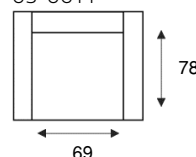

MERIBEL

MODERNE STRAKKE UITSTRALING

3-ZITSBANK BREED
35

3-ZITSBANK
30

2,5-ZITSBANK
45

2-ZITSBANK
20

FAUTEUIL
10

RELAXFAUTEUIL
03-06 S

RELAXFAUTEUIL
03-06 M

RELAXFAUTEUIL
03-06 L

HOOFDSTEUN A
2 + 2,5 ZITSBANK

H 25 x B 64 x D 15

HOOFDSTEUN B
3 + 3,5 ZITSBANK

H 25 x B 74 x D 15

HOOFDSTEUN C
FAUTEUIL

H 25 x B 51 x D 15