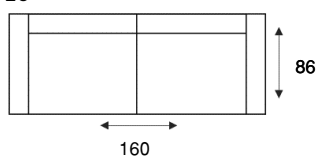

MERIBEL

MODERNE STRAKKE UITSTRALING

3-ZITSBANK BREED
35

3-ZITSBANK
30

2,5-ZITSBANK
45

2-ZITSBANK
20

FAUTEUIL
10

RELAXFAUTEUIL
03-06 S

RELAXFAUTEUIL
03-06 M

RELAXFAUTEUIL
03-06 L

HOOFDSTEUN A
2 + 2,5 ZITSBANK

H 25 x B 64 x D 15

HOOFDSTEUN B
3 + 3,5 ZITSBANK

H 25 x B 74 x D 15

HOOFDSTEUN C
FAUTEUIL

H 25 x B 51 x D 15