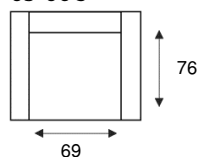

MERIBEL

MODERNE STRAKKE UITSTRALING

3-ZITSBANK BREED
35

3-ZITSBANK
30

2,5-ZITSBANK
45

2-ZITSBANK
20

FAUTEUIL
10

RELAXFAUTEUIL
03-06 S

RELAXFAUTEUIL
03-06 M

RELAXFAUTEUIL
03-06 L

HOOFDSTEUN A
2 + 2,5 ZITSBANK

H 25 x B 64 x D 15

HOOFDSTEUN B
3 + 3,5 ZITSBANK

H 25 x B 74 x D 15

HOOFDSTEUN C
FAUTEUIL

H 25 x B 51 x D 15