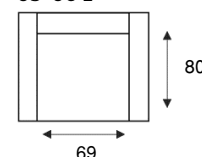

MERIBEL

MODERNE STRAKKE UITSTRALING

3-ZITSBANK BREED
35

3-ZITSBANK
30

2,5-ZITSBANK
45

2-ZITSBANK
20

FAUTEUIL
10

RELAXFAUTEUIL
03-06 S

RELAXFAUTEUIL
03-06 M

RELAXFAUTEUIL
03-06 L

HOOFDSTEUN A
2 + 2,5 ZITSBANK

H 25 x B 64 x D 15

HOOFDSTEUN B
3 + 3,5 ZITSBANK

H 25 x B 74 x D 15

HOOFDSTEUN C
FAUTEUIL

H 25 x B 51 x D 15