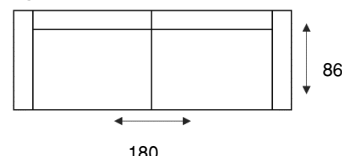

MERIBEL

MODERNE STRAKKE UITSTRALING

3-ZITSBANK BREED
35

3-ZITSBANK
30

2,5-ZITSBANK
45

2-ZITSBANK
20

FAUTEUIL
10

RELAXFAUTEUIL
03-06 S

RELAXFAUTEUIL
03-06 M

RELAXFAUTEUIL
03-06 L

HOOFDSTEUN A
2 + 2,5 ZITSBANK

H 25 x B 64 x D 15

HOOFDSTEUN B
3 + 3,5 ZITSBANK

H 25 x B 74 x D 15

HOOFDSTEUN C
FAUTEUIL

H 25 x B 51 x D 15