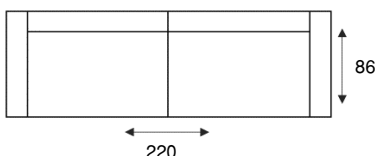

MERIBEL

MODERNE STRAKKE UITSTRALING

3-ZITSBANK BREED
35

3-ZITSBANK
30

2,5-ZITSBANK
45

2-ZITSBANK
20

FAUTEUIL
10

RELAXFAUTEUIL
03-06 S

RELAXFAUTEUIL
03-06 M

RELAXFAUTEUIL
03-06 L

HOOFDSTEUN A
2 + 2,5 ZITSBANK

H 25 x B 64 x D 15

HOOFDSTEUN B
3 + 3,5 ZITSBANK

H 25 x B 74 x D 15

HOOFDSTEUN C
FAUTEUIL

H 25 x B 51 x D 15