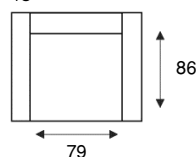

MERIBEL

MODERNE STRAKKE UITSTRALING

3-ZITSBANK BREED
35

3-ZITSBANK
30

2,5-ZITSBANK
45

2-ZITSBANK
20

FAUTEUIL
10

RELAXFAUTEUIL
03-06 S

RELAXFAUTEUIL
03-06 M

RELAXFAUTEUIL
03-06 L

HOOFDSTEUN A
2 + 2,5 ZITSBANK

H 25 x B 64 x D 15

HOOFDSTEUN B
3 + 3,5 ZITSBANK

H 25 x B 74 x D 15

HOOFDSTEUN C
FAUTEUIL

H 25 x B 51 x D 15