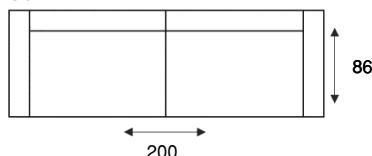

MERIBEL

MODERNE STRAKKE UITSTRALING

3-ZITSBANK BREED
35

3-ZITSBANK
30

2,5-ZITSBANK
45

2-ZITSBANK
20

FAUTEUIL
10

RELAXFAUTEUIL
03-06 S

RELAXFAUTEUIL
03-06 M

RELAXFAUTEUIL
03-06 L

HOOFDSTEUN A
2 + 2,5 ZITSBANK

H 25 x B 64 x D 15

HOOFDSTEUN B
3 + 3,5 ZITSBANK

H 25 x B 74 x D 15

HOOFDSTEUN C
FAUTEUIL

H 25 x B 51 x D 15