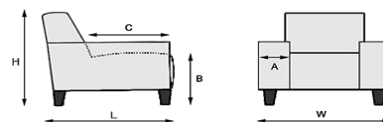

ARM 2 - 9cm

ARM 9 - 9cm

ARM 3 - 9cm

ARM 10 - 8cm

ARM 6 - 9cm

ARM 13 - 9cm

Hocker universeel 55 x 55cm

ROMP: Massief houten romp, meubelplaat
 ZIT: Nosagveren, Polyether 30kg/m3, Dacron afdeklaag
 RUG: Comfortschuim 25kg/m3, Dacron afdeklaag

- Bies** : model kan met en zonder bies besteld worden (meerprijs)
- Stiksel** : model kan met en zonder contrast stiksel besteld worden, kleur: beige, bruin, grijs of zwart (meerprijs)
- Zitcomfort** : keuze uit zitcomfort bestaande uit HR schuim volkern (meerprijs) en HR+ (HR/Visco) (meerprijs)
- Horizontale naad** : model kan met en zonder horizontale naad besteld worden (meerprijs)
- Vlindernaad** : model kan met en zonder vlindernaad besteld worden (meerprijs)
- Poten** : standaard: kunststof zwart, type CAL - 1,5 cm 
- : alternatief: kunststof zwart, type CAL - 3,5 cm (geen meerprijs) 
- metaal, type AS 33 - 12 cm (meerprijs) - **Let op: de poot AS33 is iets veranderd (zie foto)** 
- hout, type VR - 12 cm (meerprijs)
- hout, type VR - 15 cm (meerprijs)

		Aantal Poot
	1 / ARM 3 1 zits H=91, W=73, L=81 A=9, B=47, C=50	4
	1 / ARM 9 1 zits H=92, W=71, L=81 A=9, B=47, C=50	4
	1 / ARM 13 1 zits H=92, W=76, L=81 A=9, B=47, C=50	4

Let op ! Voor de aangegeven maten kunnen afwijkingen ontstaan (+/- 1 cm)