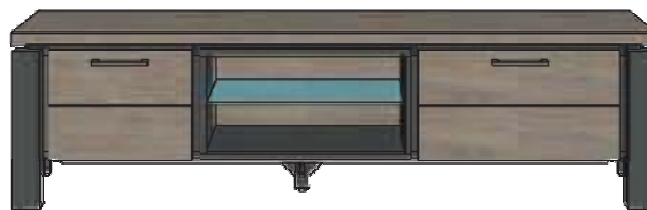

CHARLY

INDUSTRIEEL MODERN

Highboard 36184
H140 x B140 x D45 cm

Bergkast 36185
H190 x B90 x D45 cm

Vitrinekast 36186
H190 x B110 x D45 cm

Boekenkast 36187
H190 x B70 x D35 cm

Dressoir 36180
H80 x B190 x D45 cm

Dressoir 36181
H80 x B220 x D45 cm

Hoektafel 36189
H45 x B50 x L50 cm

TV-Dressoir 36182
H50 x B150 x B45 cm

TV-Dressoir 36183
H50 x B180 x D45 cm

Salontafel 36188
H35 x B80 x L80 cm

Eettafel 36190 & 36191
H77 x B100 x L190 cm
H77 x B100 x L220 cm

Uitschuiftafel 36192
H77 x B100 x L190/240 cm

ALTIJD **IN**.CLUSIEF

INCLUSIEF LED-
VERLICHTING

VOORZIEN VAN
DRAAIDEUREN

MASSIEF HOUT

GEZINS-
VREINDELIJK